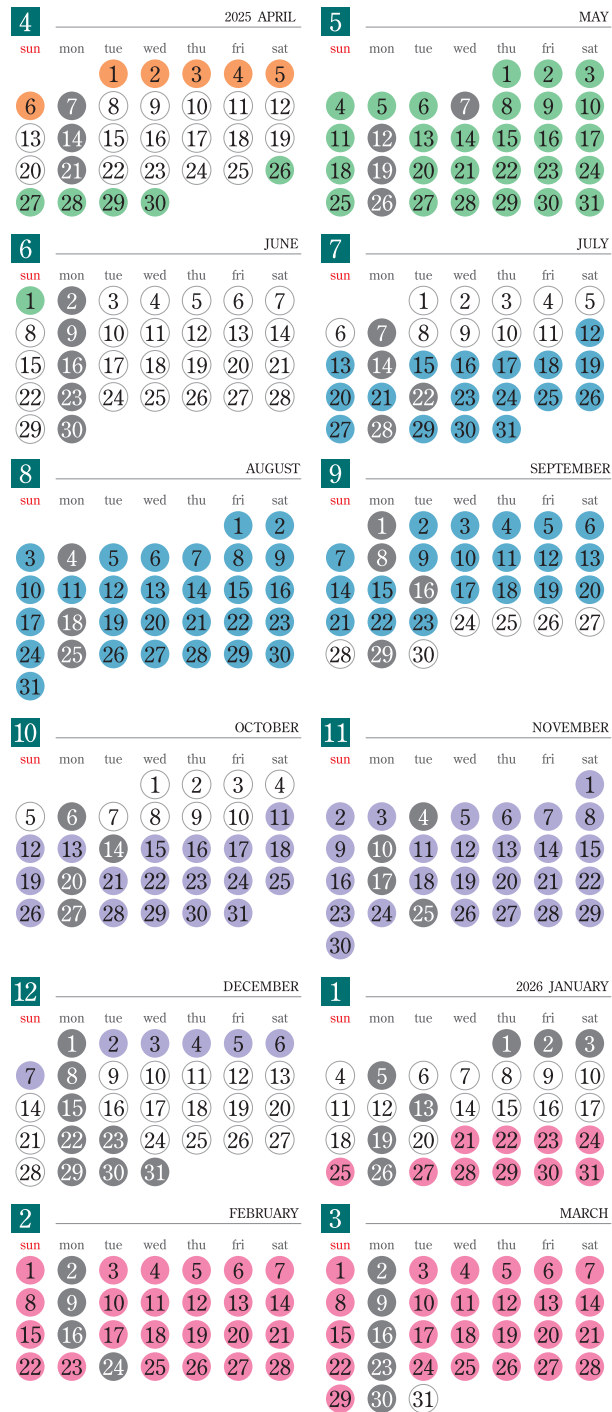

2025-2026 Calendar

- : 休館日
- : ロートレック展
- : 老いるほど 若くなる展
- : ロイヤル コペンハーゲン展
- : 石井柏亭展
- : サンリオ展

ご利用案内

[開館時間] 午前9時～午後5時(入場は午後4時30分まで)

[休館日] 月曜日(休日の場合は次の最初の平日)
12/23[㊟]
年末年始(12/29[㊟]～1/3[㊟])
※4/28、8/12、9/22は開館

[観覧料]

	コレクション展示			企画展
	電子チケット	窓口	団体	
一般	700円	800円	630円	展覧会ごとに 定めます。
大学生	350円	400円	310円	

※団体は20名以上 ※70歳以上の松本市民はコレクション展示無料
※障がい者手帳携帯者とその介助者1名無料

[施設使用] 美術教育普及のため、以下の施設が使用できます。
詳細は「施設使用のご案内」をご覧ください。

- 市民ギャラリーA・B
 - 多目的ホール
 - 市民アトリエ
 - 講座室
 - 版画室
 - こども創作館
 - 市民創造ひろば
- ※企画展開催期間中は、ご使用にならない施設があります。

サンリオ展
ミホシのカワイイ文化60年史

70歳以上の公募による美術展 第10回 老いるほど若くなる

■会期／2025年4月26日[土]～6月1日[日]
■会場／企画展示室

2004年から始まった70歳以上の公募による美術展「老いるほど若くなる」は、本展をもって20年にわたる歴史に幕を下ろすこととなりました。第10回展では、本公募展最初で最後の試みとして、規定を満たしたすべての応募作品を展示する「アンデパンダン形式」で開催します。70歳以上の皆さまが描いた天衣無縫な1世界をご堪能ください。