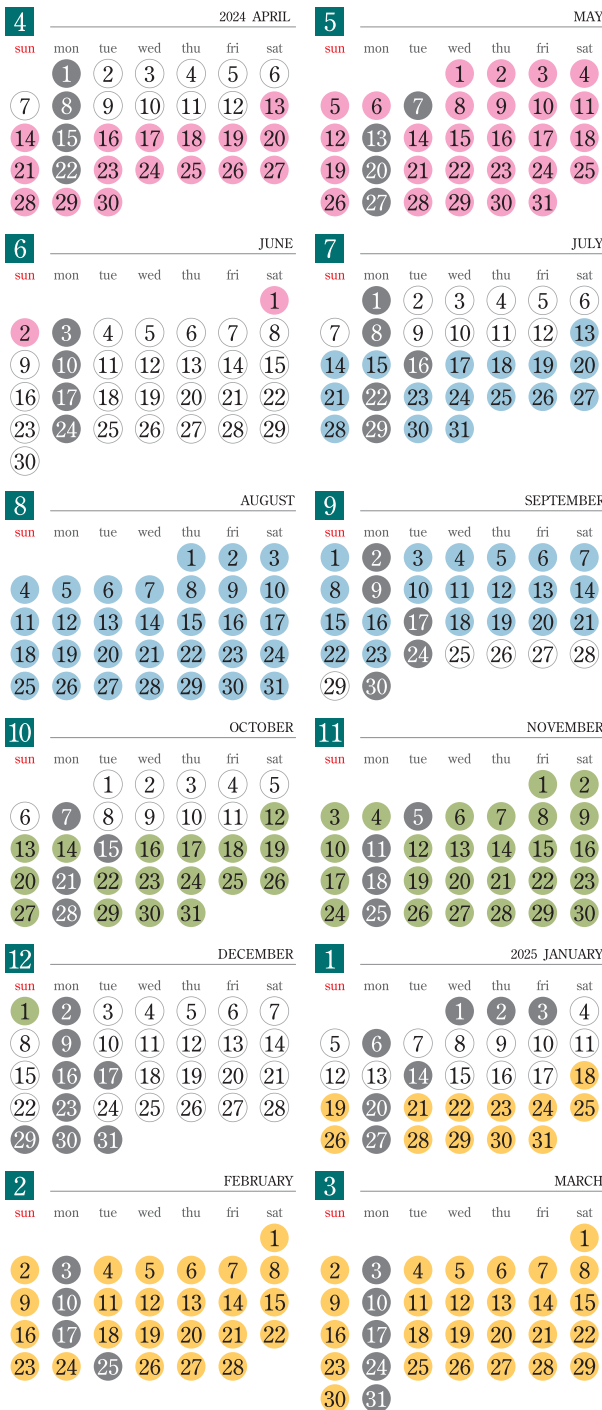

2024-2025 Calendar

● : 休館日
● : ブラック・ジャック展
● : 北欧の神祕
● : 香取秀真展
● : ロートレック展

手塚治虫ブラック・ジャック展

北欧の神祕
— クラウディオ・マゼッティン・ラングランドの絵画

生涯150年 香取秀真展

ロートレック展 時をつかむ線

コレクション展示・特集展示

入館のご案内

[開館時間] 午前9時～午後5時(入場は午後4時30分まで)

[休館日] 月曜日(休日の場合は次の最初の平日)
12/17(水)
年末年始(12/29(水)～1/3(金))
※4/30、8/5、8/13、8/19、8/26は開館

	コレクション展示		企画展	
	個人	団体	個人	団体
大人	410円	310円	展覧会ごとに 定めます。	
大学生・高校生	200円	100円		

※団体は20名以上 ※70歳以上の松本市民はコレクション展示無料
※中学生以下無料 ※障がい者手帳携帯者とその介助者1名無料

[施設使用] 美術教育普及のため、以下の施設が使用できます。
詳細は館内施設の使用案内をご覧ください。

- 市民ギャラリーA・B ● 多目的ホール
 - 市民アトリエ ● 講座室 ● 版画室
 - こども創作館 ● 市民創造ひろば
- ※企画展開催期間中は、ご使用になれない施設があります。

[無料施設] 下記の施設は観覧券がなくてもご利用いただけます。

- ミュージアムショップ(1階) ● アートライブラリー(3階)
- オープンギャラリー(3階)

展覧会年間スケジュール

2024.4 ▶ 2025.3

学都松本

心をひらく学びの森の美術館
Museum opens your heart

松本市美術館
MATSUMOTO CITY MUSEUM OF ART