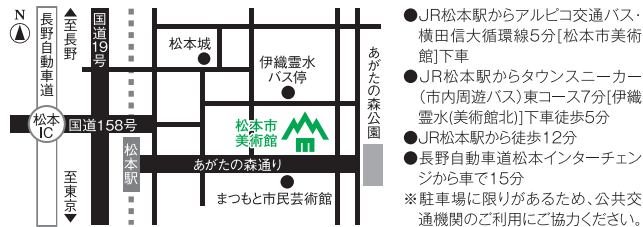

[施設使用] 美術教育普及のため、以下の施設が使用できます。
詳細は館内施設の使用案内をご覧ください。

- 市民ギャラリーA・B ● 多目的ホール
 - 市民アトリエ ● 講座室 ● 版画室
 - こども創作館 ● 市民創造ひろば
- ※企画展開催期間中は、ご使用になれない施設があります。

[無料施設] 下記の施設は観覧券がなくてもご利用いただけます。

- ミュージアムショップ(1階) ● アートライブラリー(3階)
- オープンギャラリー(3階)

[イベント] ● 5/1(水) 市制施行記念日(コレクション展示無料)

- 6/7(金) キャンドルナイト
- ※企画展にあわせ、「子育てパパママの美術鑑賞日」実施

[カフェレストラン] shokudo & café yum yum (TEL.090-7753-8686)

〒390-0811 長野県松本市中央4-2-22
[TEL] 0263-39-7400 [FAX] 0263-39-3400
[URL] <https://matsumoto-artmuse.jp>
[E-mail] museum@city.matsumoto.lg.jp