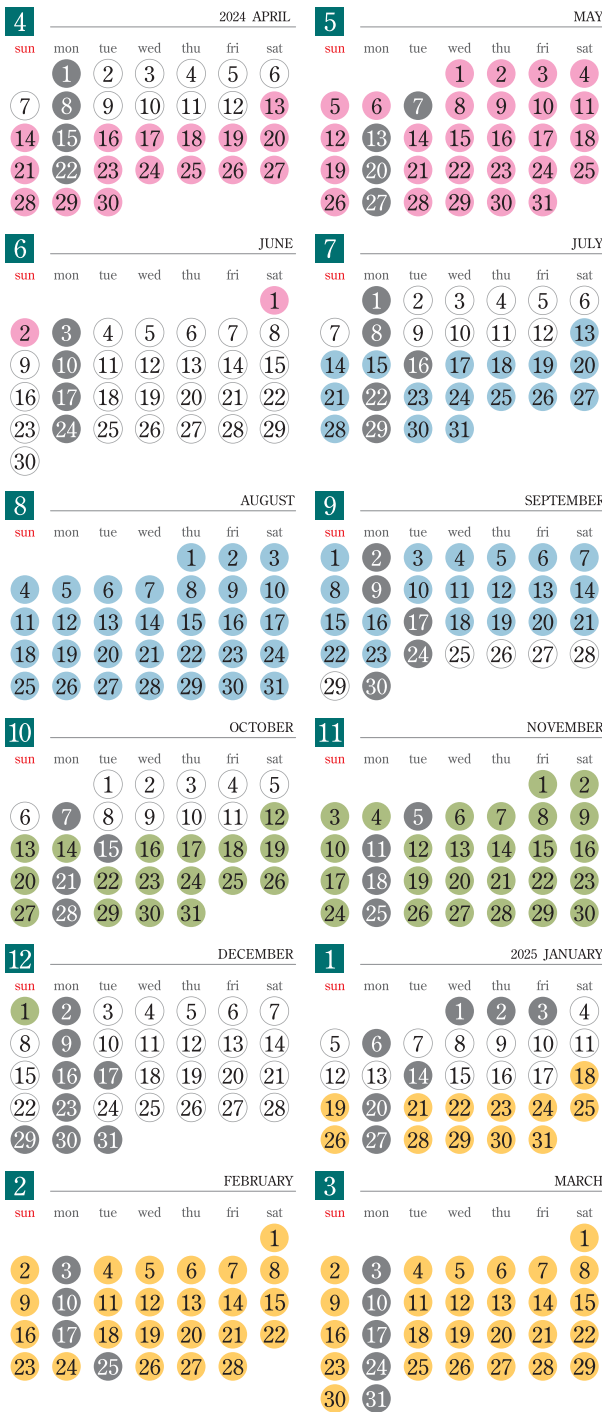

2024-2025 Calendar

● : 休館日
● : ブラック・ジャック展
● : 北欧の神祕
● : 香取秀真展
● : ロートレック展

手塚治虫ブラック・ジャック展

北欧の神祕
—イェーミー・カミューテン・ラングの絵画

生涯150年 香取秀真展

ロートレック展 時をつかむ線

コレクション展示・特集展示

入館のご案内

[開館時間] 午前9時～午後5時(入場は午後4時30分まで)

[休館日] 月曜日(休日の場合は次の最初の平日)
12/17㊟
年末年始(12/29㊟～1/3㊟)
※4/30、8/5、8/13、8/19、8/26は開館

	コレクション展示		企画展	
	個人	団体	個人	団体
大人	410円	310円	展覧会ごとに 定めます。	
大学生・高校生	200円	100円		

※団体は20名以上 ※70歳以上の松本市民はコレクション展示無料
※中学生以下無料 ※障がい者手帳携帯者とその介助者1名無料

[施設使用] 美術教育普及のため、以下の施設が使用できます。
詳細は館内施設の使用案内をご覧ください。

- 市民ギャラリーA・B ● 多目的ホール
 - 市民アトリエ ● 講座室 ● 版画室
 - こども創作館 ● 市民創造ひろば
- ※企画展開催期間中は、ご使用になれない施設があります。

[無料施設] 下記の施設は観覧券がなくてもご利用いただけます。

- ミュージアムショップ(1階) ● アートライブラリー(3階)
- オープンギャラリー(3階)